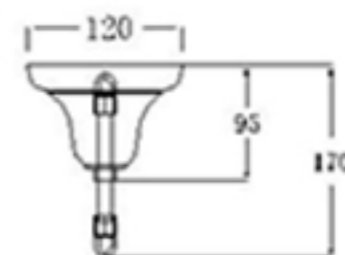

L=Прозрачная  
N=Нейтральный провод-Синий  
E=Зеленое

- 1: Рожки
- 2: Установочный винт
- 3: Планка
- 4: Гайки +металлическая прокладка
- 5: Гайка
- 6: Плафон
- 7: Насадка
- 8: Хрустали
- 9: Поставить светильник к планке
- 10: Монтажный провод
- 11: База
- 12: Болт
- 13: Лампа

## Размер базы:

## Габаритные размеры: