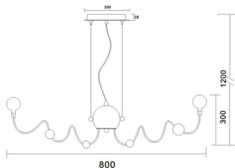

# Инструкция по сборке

Размер базы

Габаритные размеры

Product coding: MEDUSA SP20