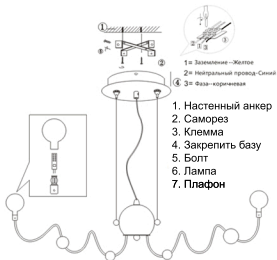

# Инструкция по сборке

Размер базы

Габаритные размеры

Product coding: MEDUSA SP20