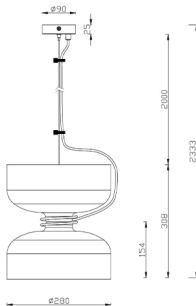

## Размер базы

## Габаритные размеры

Product coding: UNO SP1.1