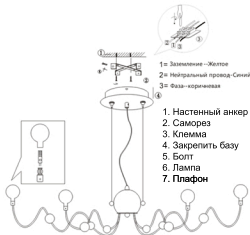

Инструкция по сборке

Размер базы

Габаритные размеры

Product coding: MEDUSA SP30