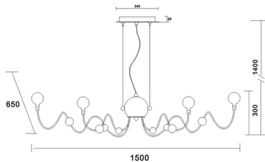

Инструкция по сборке

Размер базы

Габаритные размеры

Product coding: MEDUSA SP30