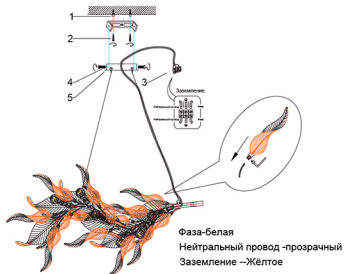

Инструкция по сборке

Фаза-белая
Нейтральный провод -прозрачный
Заземление --Жёлтое

1. Настенный анкер
2. Самонарезающий винт
3. Клемма
4. Гайка
5. Диск с рисунком

Цоколь: 6*E14

 белая 14 ШТ.

 Золотой 7 ШТ.

Размер базы

Габаритные размеры

Product coding: STEFANIA SP6