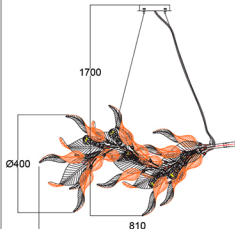

Инструкция по сборке

Фаза-белая
Нейтральный провод -прозрачный
Заземление --Жёлтое

1. Настенный анкер
2. Самонарезающий винт
3. Клемма
4. Гайка
5. Диск с рисунком

Цоколь: 6*E14

 белая 14 ШТ.

 Золотой 7 ШТ.

Размер базы

Габаритные размеры

Product coding: STEFANIA SP6